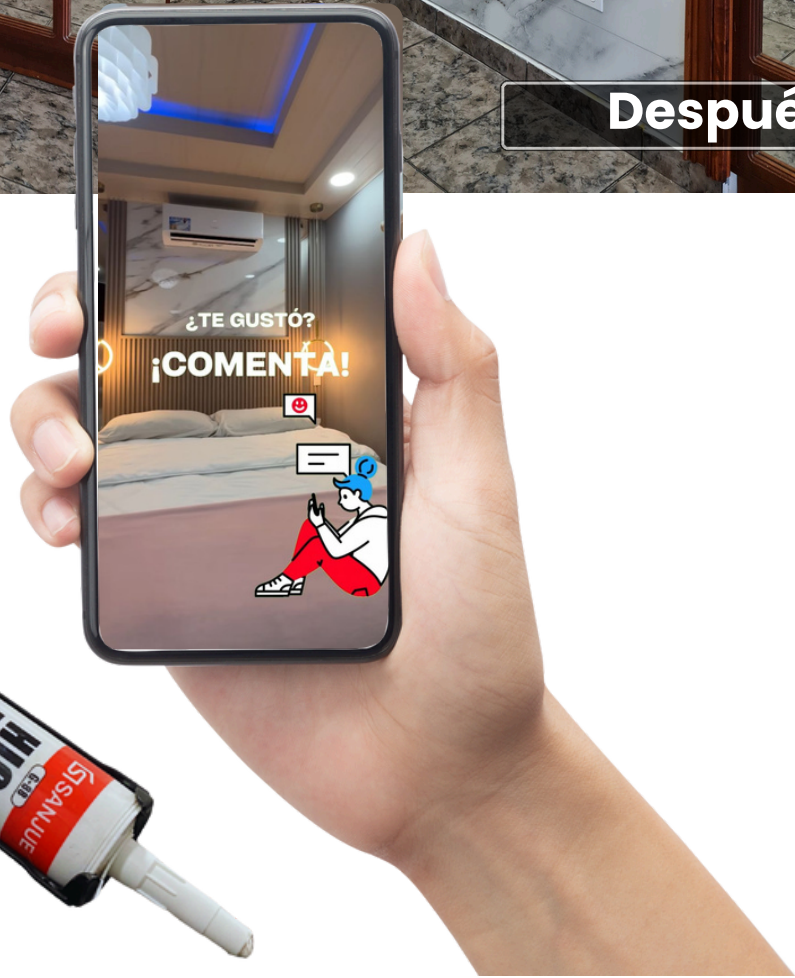

Después

¡Haz CLIC!

En este vídeo encontrarás una
Transformación Express con nuestros
Mármoles.

¡En Horas!