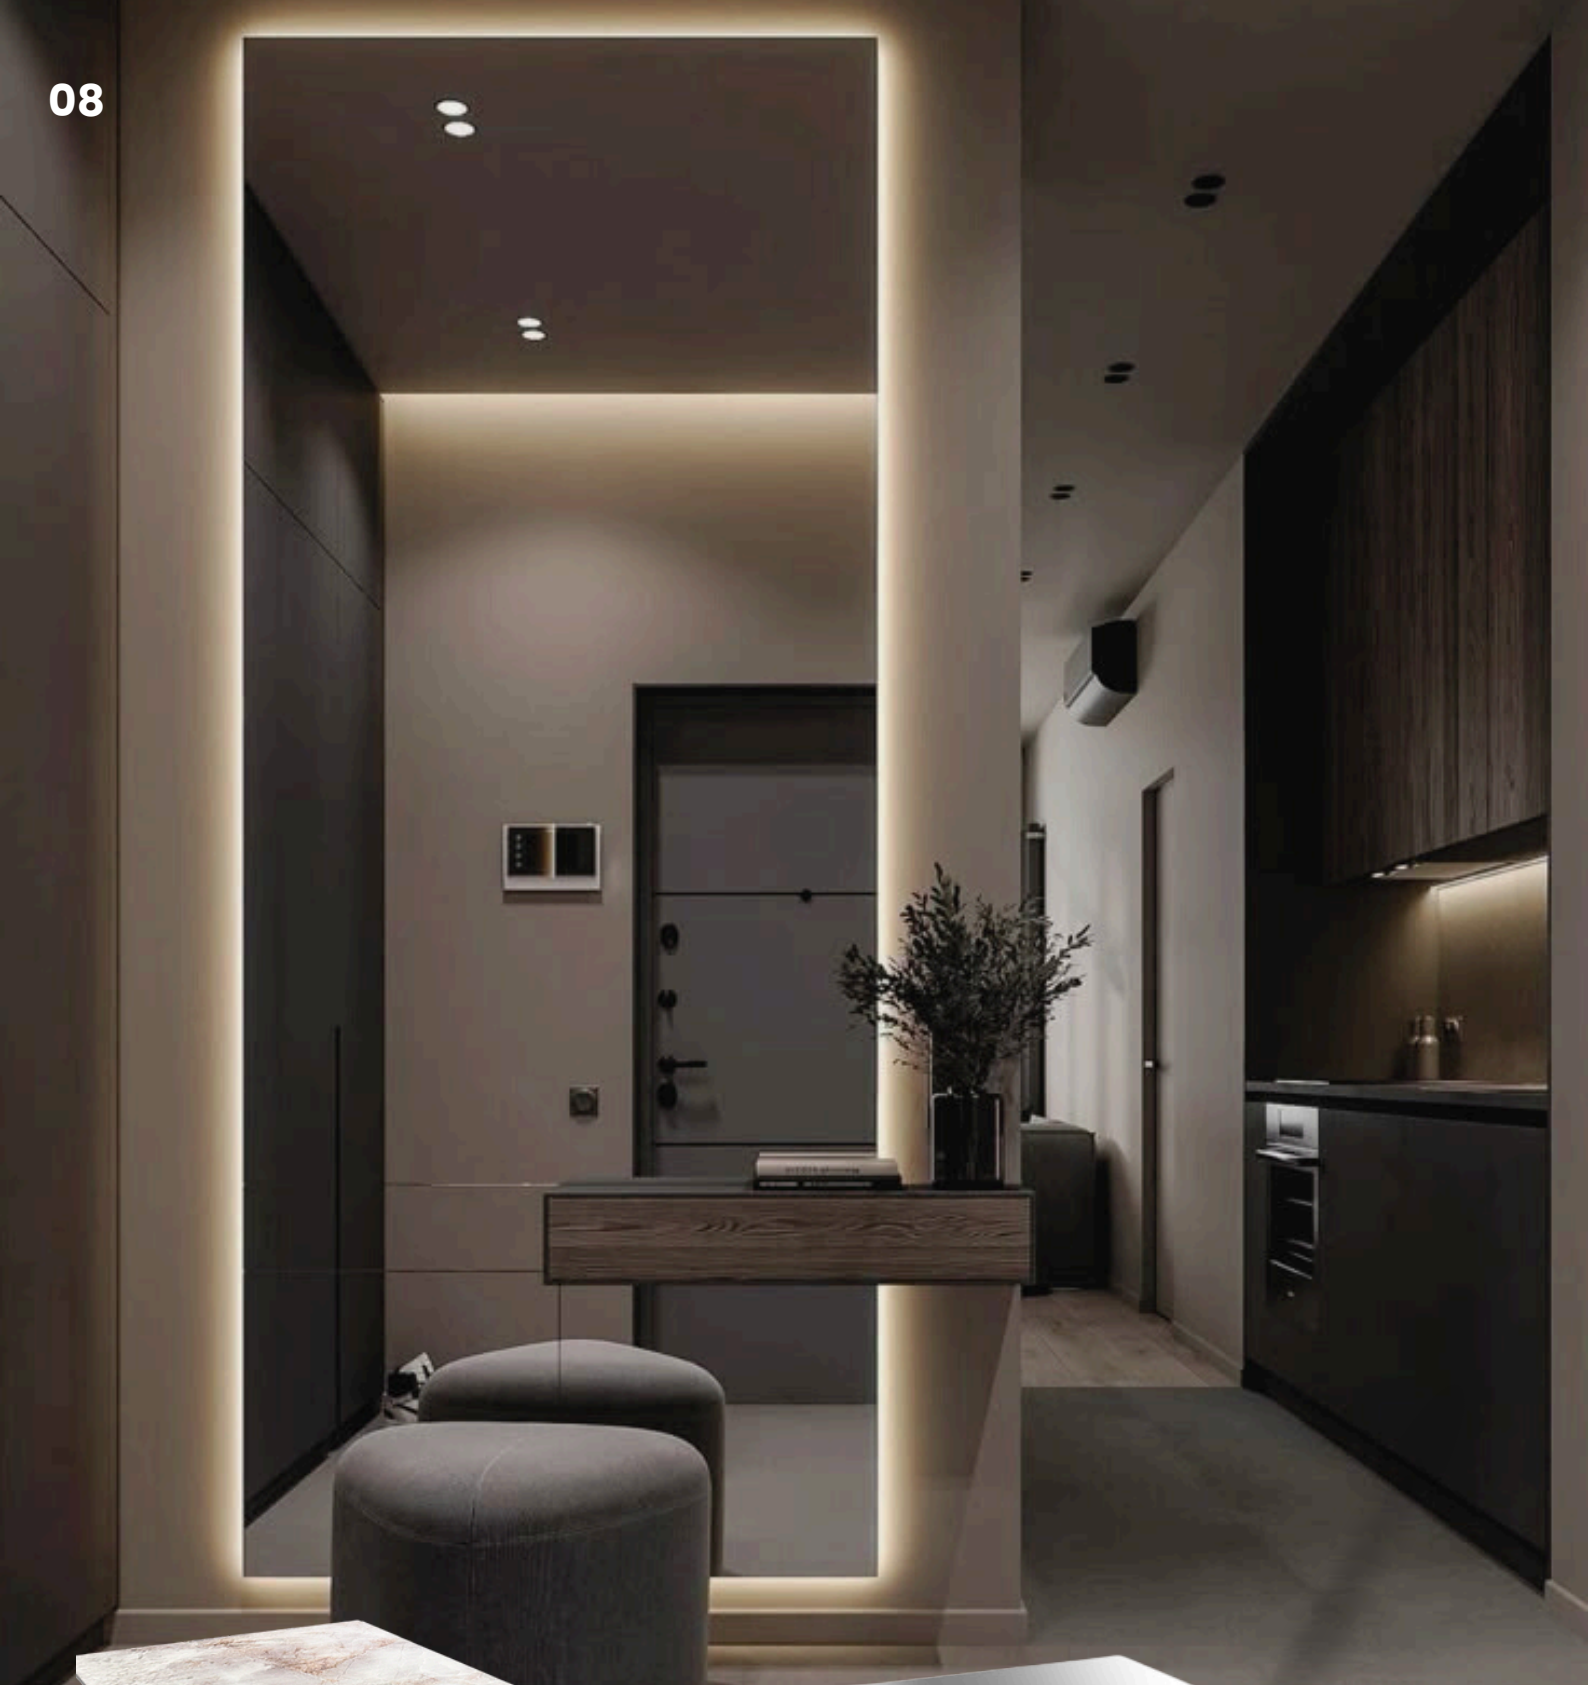

## Blanco Liso

Medidas:

1.22 m x 2.80 m x 8 mm

Para uso: Interior

## Statuario Marble

Medidas:

1.22 m x 2.80 m x 8 mm

Para uso: Interior