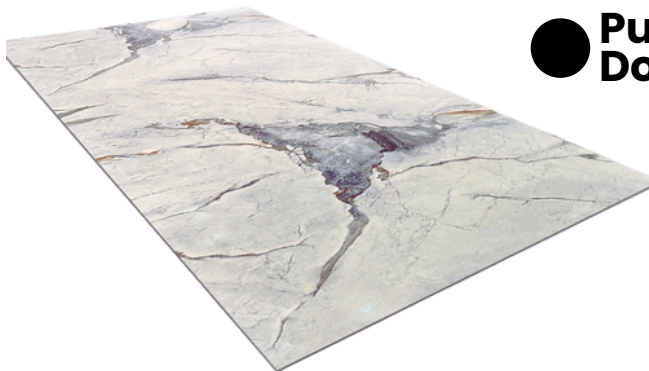

BENEFICIOS

- Especial para baños, por su grosor
- Resistencia 100% a la humedad.

● Puede Doblarse

SkyBlue

Medidas:

1.22 m x 2.80 m x 8 mm

Para uso: Interior