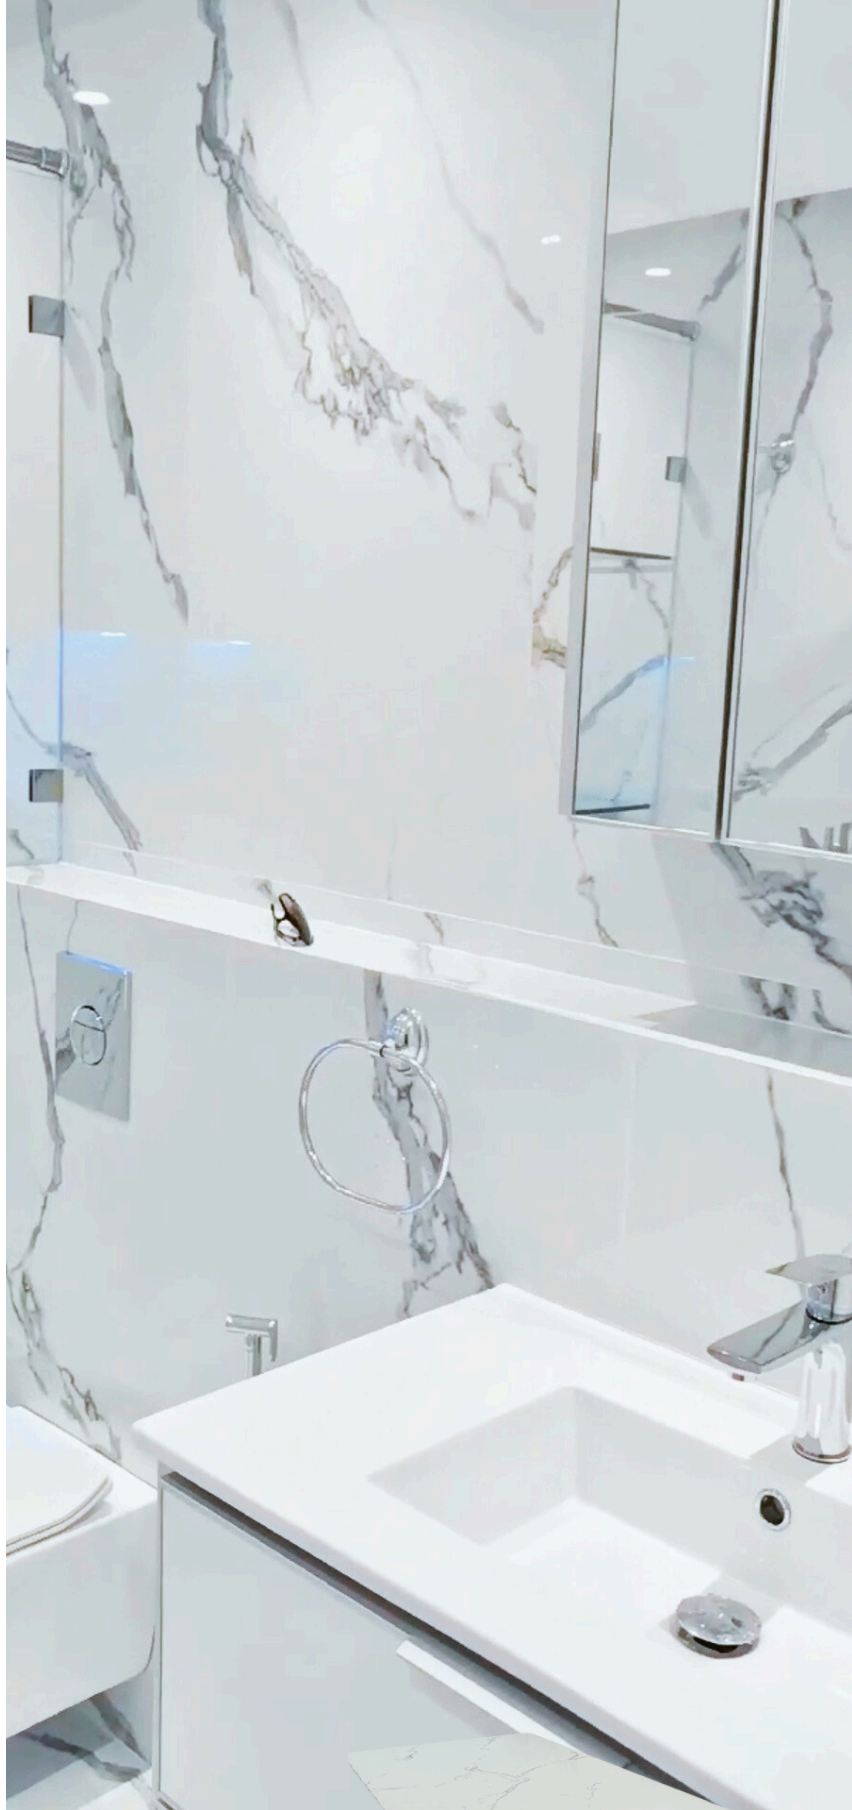

C. Lincoln

Medidas:
1.22 m x 2.20 m x 3 mm
1.22 m x 2.60 m x 3 mm

Para Uso: Interior