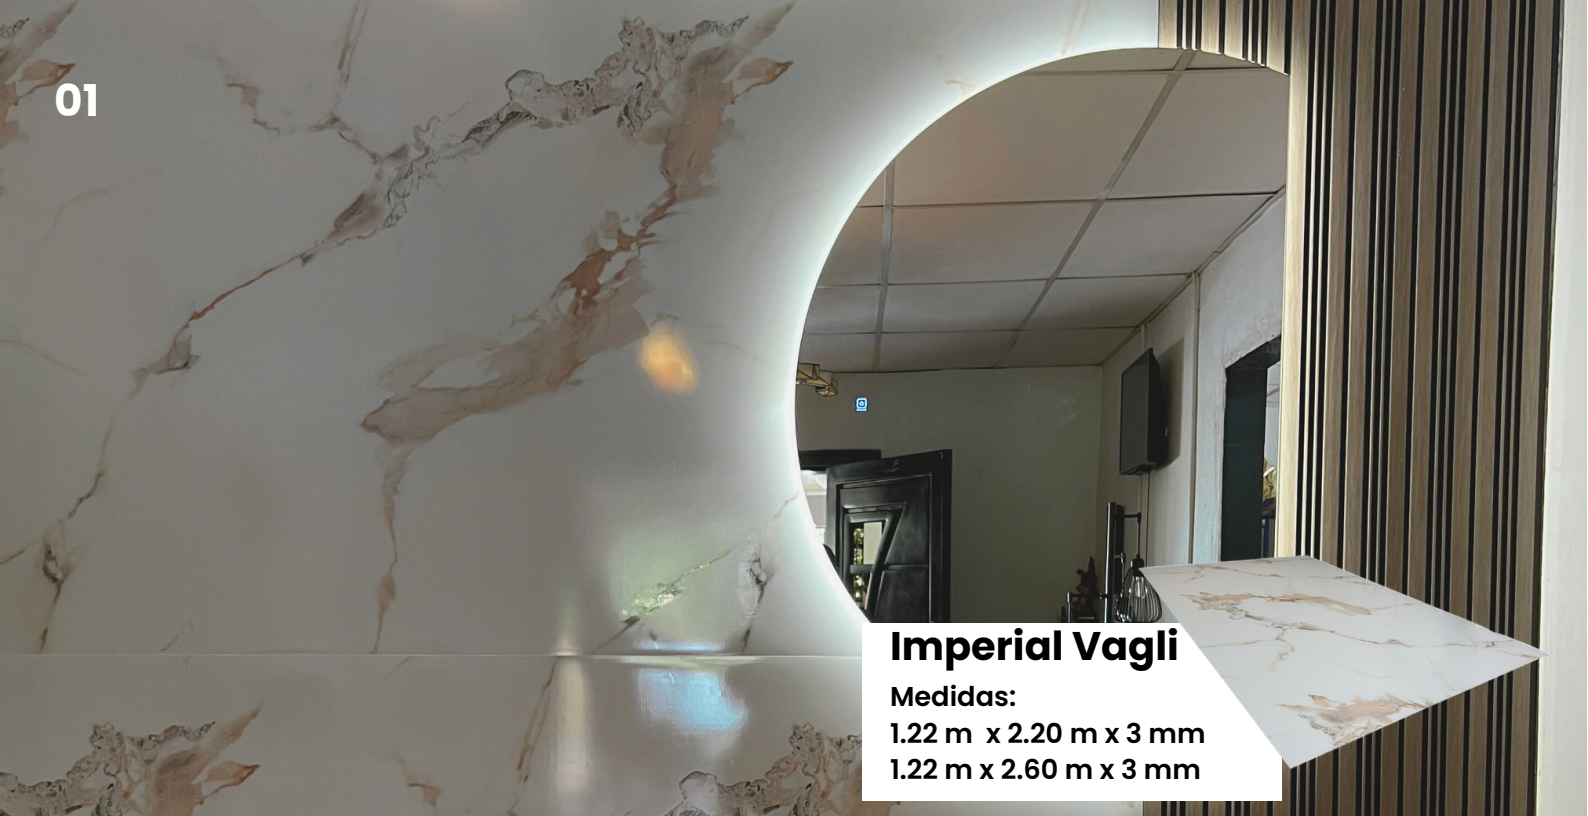

### Imperial Vagli

Medidas:

1.22 m x 2.20 m x 3 mm

1.22 m x 2.60 m x 3 mm