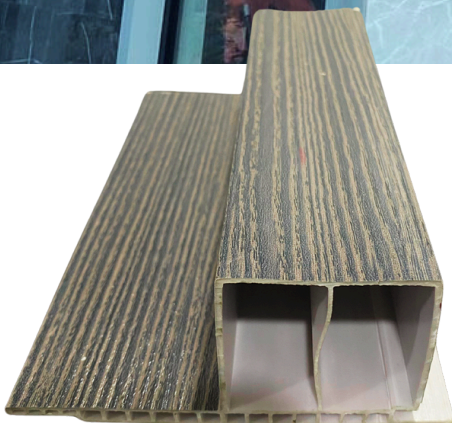

 **¡Haz CLIC!** 

En este vídeo encontrarás como instalar Pérgolas SanJue.

¡En 3 Pasos!

Gris

Medidas:

0.10 m x 2.90m

Para uso: Interior y Exterior

Teca