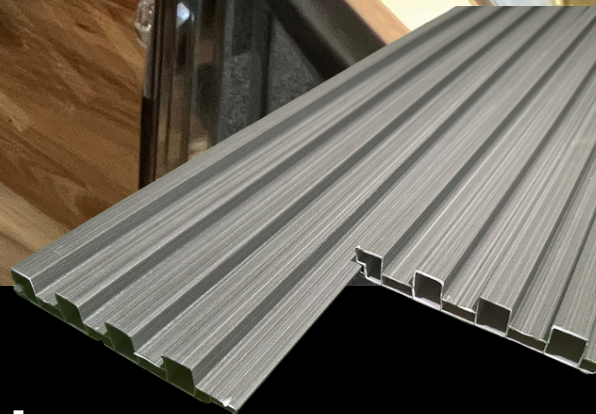

Gris Oxford

Medidas:
0.16 m x 2.90 m
Para Uso: Interior