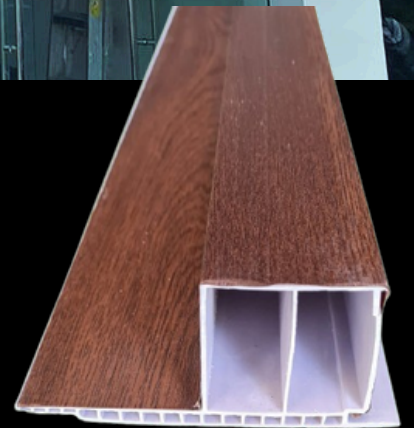

Teca

Medidas:

0.10 m x 2.90m

Para uso: Interior y Exterior