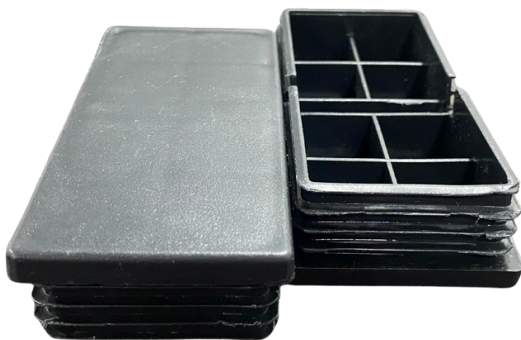

Medidas:
5 cm x 5 cm x 290 cm
Para uso: Interior

10

Ciprés

Medidas:
10 cm x 5 cm x 290 cm
Para uso: Interior

Pino

Medidas:
10 cm x 5 cm x 290 cm
Para uso: Interior

G. Oxford

Medidas:
10 cm x 5 cm x 290 cm
Para uso: Interior

Castaña

Medidas:
10 cm x 5 cm x 290 cm
Para uso: Interior

Antes

Después

Base Giratoria

Pieza empotrable que, permite girar 360°.

Tapas

Dan un acabado sellado.