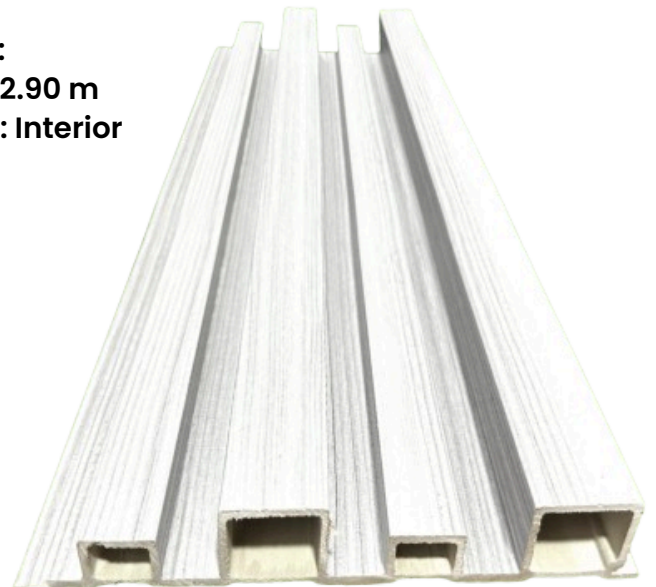

BENEFICIOS

- La combinación perfecta entre el PVC y la madera
- Resistencia 100% a la humedad.
- Flexibilidad y robustez, durará más de 20 años.

VISTA DE PERFIL

Curvo Sapelly

Medidas:
0.17 m x 2.90 m
Para uso: Interior

Curve Modern Gray

Medidas:
0.17 m x 2.90 m
Para uso: Interior

3D Cerezo

Medidas:
0.20 m x 2.90 m
Para uso: Interior

3D Sapelly

Medidas:
0.20 m x 2.90 m
Para uso: Interior

3D Modern Gray

Medidas:
0.20 m x 2.90 m
Para uso: Interior

VISTA DE PERFIL

Características más importantes del Cielo Raso PVC

-  No propagan el fuego
-  Resistente al agua y la humedad
-  Hipoalergénico

Caoba

Medidas:
0.16 m x 2.90 m

Para uso: Interior

07

Gris Oxford

Medidas:
0.16 m x 2.90 m
Para uso: Interior

Haya

Medidas:
0.16 m x 2.90 m
Para uso: Interior

Roble

Medidas:
0.16 m x 2.90 m
Para uso: Interior

Perla

Medidas:
0.16 m x 2.90 m
Para uso: Interior

Servicio de Instalación