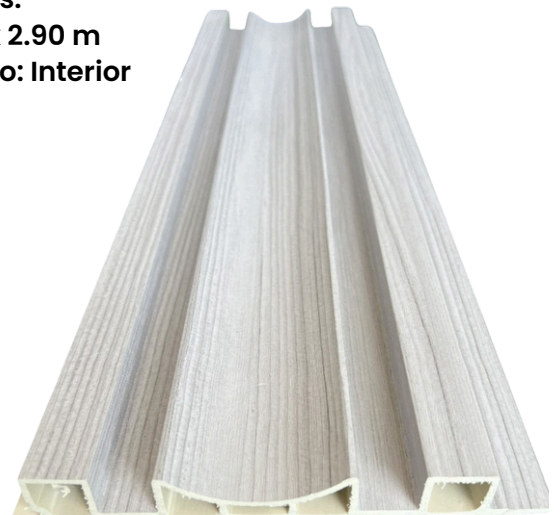

Medidas:
2.95 m x 25mm

Accesorios

Diseñados para brindar el acabado perfecto a cualquier instalación pérgolas.

Colores disponibles:

Curvo Cerezo

Medidas:
0.17 m x 2.90 m
Para uso: Interior

PERGOLA

W P C

BENEFICIOS

- La combinación perfecta entre el PVC y la madera
- Resistencia 100% a la humedad.
- Flexibilidad y robustez, durará más de 20 años.

VISTA DE PERFIL

Curvo Sapelly

Medidas:
0.17 m x 2.90 m
Para uso: Interior

Curve Modern Gray

Medidas:
0.17 m x 2.90 m
Para uso: Interior

3D Cerezo

Medidas:
0.20 m x 2.90 m
Para uso: Interior

3D Sapelly

Medidas:
0.20 m x 2.90 m
Para uso: Interior

3D Modern Gray

Medidas:
0.20 m x 2.90 m
Para uso: Interior

VISTA DE PERFIL

Características más importantes del Cielo Raso PVC

-  No propagan el fuego
-  Resistente al agua y la humedad
-  Hipoalergénico

Caoba

Medidas:
0.16 m x 2.90 m

Para uso: Interior

07

Gris Oxford