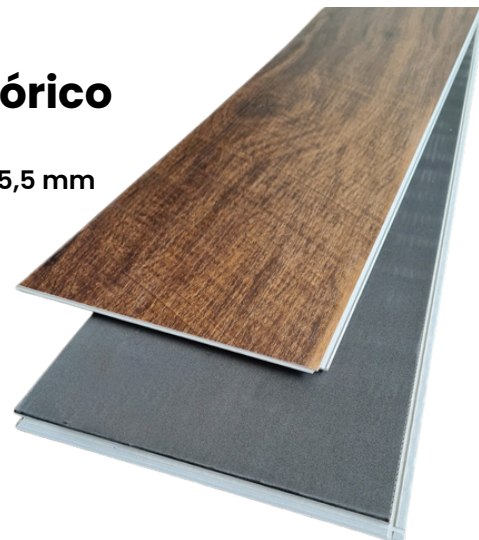

Silver South

Medidas:
0.178m x 1,22 m x 5,5 mm
Para Uso: Interior

05

Grey Classic

Medidas:
0.178m x 1,22 m x 5,5 mm
Para Uso: Interior

Everest

Medidas:
0.178m x 1,22 m x 5,5 mm
Para Uso: Interior

Piedra Basalto

Medidas:
0.178m x 1,22 m x 5,5 mm
Para Uso: Interior

Piedra Caliza

Medidas:
0.178m x 1,22 m x 5,5 mm
Para Uso: Interior

Roble Histórico

Medidas:
0.178m x 1,22 m x 5,5 mm
Para Uso: Interior

Características más importantes del Piso SPC