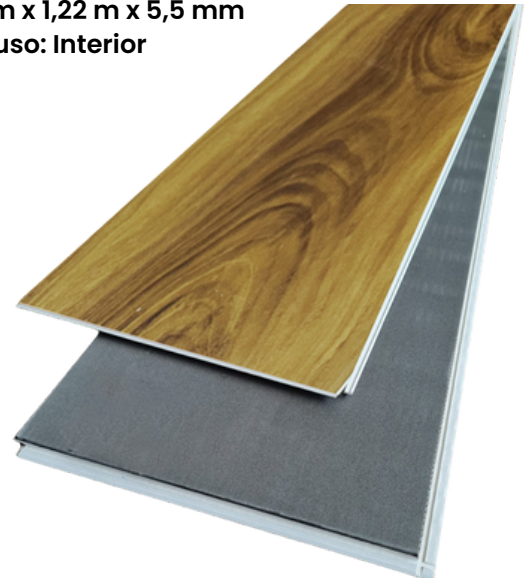

Bamboo

Medidas:

0.178m x 1,22 m x 5,5 mm

Para uso: Interior

Roble Natural

Medidas:

0.178m x 1,22 m x 5,5 mm

Para uso: Interior

02

Ciprés

Medidas:
0.178m x 1,22 m x 5,5 mm
Para uso: Interior

Abedul

Medidas:
0.178m x 1,22 m x 5,5 mm
Para uso: Interior

Cedro

Medidas:
0.178m x 1,22 m x 5,5 mm
Para uso: Interior

Teca Imperial

Medidas:
0.178m x 1,22 m x 5,5 mm
Para Uso: Interior

03

Zócalo

Medidas:
3.95 m

Terminal

Medidas:
4.5 cm x 3 m

Unión

Medidas:
4.5 cm x 3 m

Accesorios de Pisos SPC

Estos perfiles de WPC, están diseñados para unir las láminas de piso y darle el acabado que requieres.

Colores disponibles:

¿Cómo se venden los Pisos SPC de SanJue?

- Nuestros Pisos SPC se vende por caja.
- La caja cuenta con 10 láminas de piso.
- **Cobertura por caja: 2.17 m²**