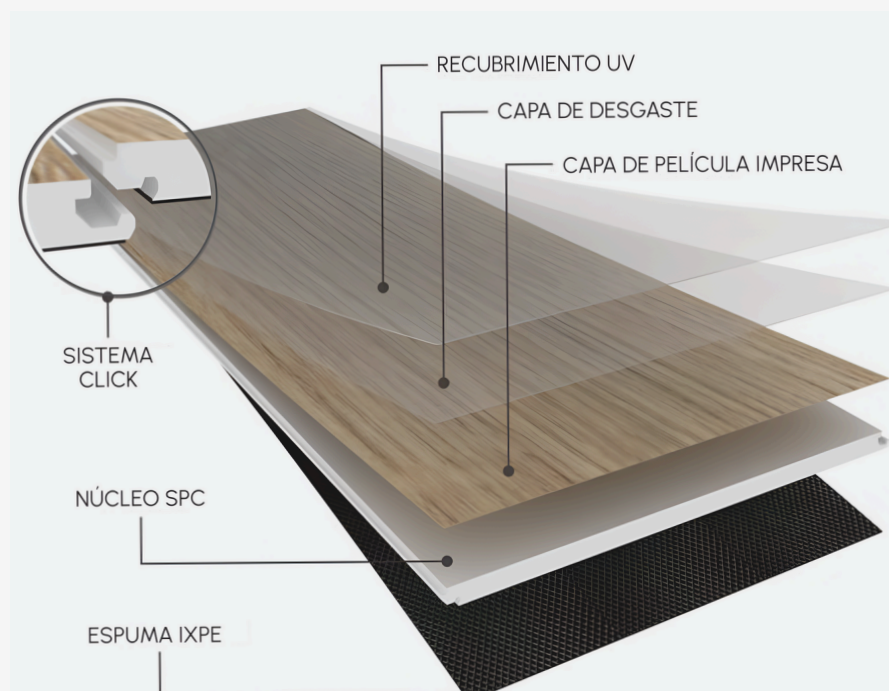

Pisos SPC

&

Accesorios

 @sanjuepanama  Sanjue Panama  @sanjuepanama

¿POR QUÉ SPC?

- No requieren adhesivos u otros insumos para su instalación, gracias a su sistema Click.
- Contamos con todos los accesorios necesarios para su instalación.

- Mantenimiento "Cero"
- Sin riesgo de rotura por presión o impacto.
- Si ranuras o surcos amarillentos
- Más de 10 años de durabilidad.

Roble Oscuro

Medidas:

0.18m x 1,22 m x 5,5 mm

Para uso Interior

SANJUE FLOR ¿Cómo limpiar tu Cielo Raso PVC?

Accesorios de Pisos SPC

Estos perfiles de WPC, están diseñados para unir las láminas de piso y darle el acabado que requieres.

Colores disponibles:

¿Cómo se venden los Pisos SPC de SanJue?

- Nuestros Pisos SPC se vende por caja.
- La caja cuenta con 10 láminas de piso.
- **Cobertura por caja: 2.17 m²**

Medidas:
0.178m x 1,22 m x 5,5 mm
Para Uso: Interior

Piedra Caliza

Medidas:
0.178m x 1,22 m x 5,5 mm
Para Uso: Interior

Roble Histórico

Medidas:
0.178m x 1,22 m x 5,5 mm
Para Uso: Interior

Características más importantes del Piso SPC