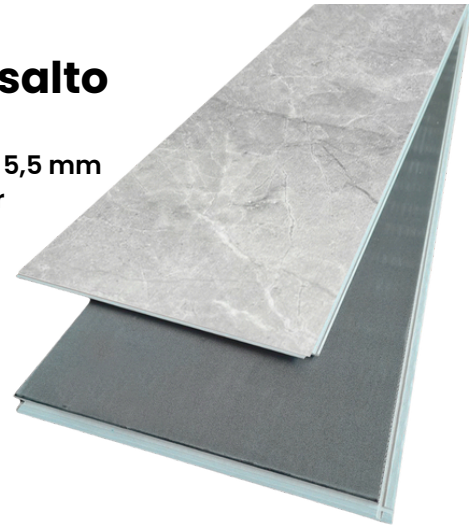

Accesorios de Pisos SPC

Estos perfiles de WPC, están diseñados para unir las láminas de piso y darle el acabado que requieres.

Colores disponibles:

¿Cómo se venden los Pisos SPC de SanJue?

- Nuestros Pisos SPC se vende por caja.
- La caja cuenta con 10 láminas de piso.
- **Cobertura por caja: 2.17 m²**

Silver South

Medidas:
0.178m x 1,22 m x 5,5 mm
Para Uso: Interior

05

Grey Classic

Medidas:
0.178m x 1,22 m x 5,5 mm
Para Uso: Interior

Everest

Medidas:
0.178m x 1,22 m x 5,5 mm
Para Uso: Interior

Piedra Basalto

Medidas:
0.178m x 1,22 m x 5,5 mm
Para Uso: Interior

Piedra Caliza

Medidas:
0.178m x 1,22 m x 5,5 mm
Para Uso: Interior

Roble Histórico

Medidas:
0.178m x 1,22 m x 5,5 mm
Para Uso: Interior

Características más importantes del Piso SPC