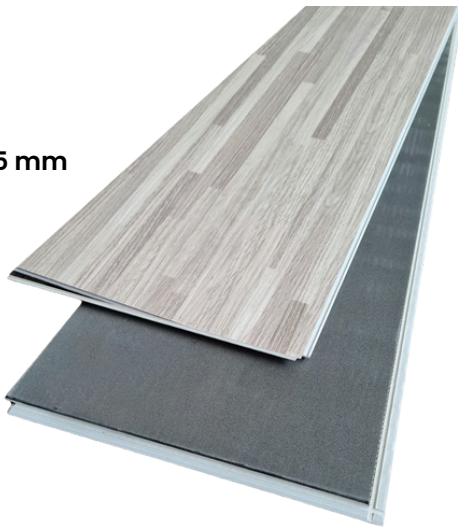

Accesorios de Pisos SPC

Estos perfiles de WPC, están diseñados para unir las láminas de piso y darle el acabado que requieres.

Colores disponibles:

¿Cómo se venden los Pisos SPC de SanJue?

- Nuestros Pisos SPC se vende por caja.
- La caja cuenta con 10 láminas de piso.
- **Cobertura por caja: 2.17 m²**

Silver South

Medidas:
0.178m x 1,22 m x 5,5 mm
Para Uso: Interior

05

Grey Classic

Medidas:
0.178m x 1,22 m x 5,5 mm
Para Uso: Interior

Everest

Medidas:
0.178m x 1,22 m x 5,5 mm
Para Uso: Interior

Piedra Basalto

Medidas:
0.178m x 1,22 m x 5,5 mm
Para Uso: Interior

Piedra Caliza

Medidas:
0.178m x 1,22 m x 5,5 mm
Para Uso: Interior

Roble Histórico

Medidas:
0.178m x 1,22 m x 5,5 mm
Para Uso: Interior

Características más importantes del Piso SPC